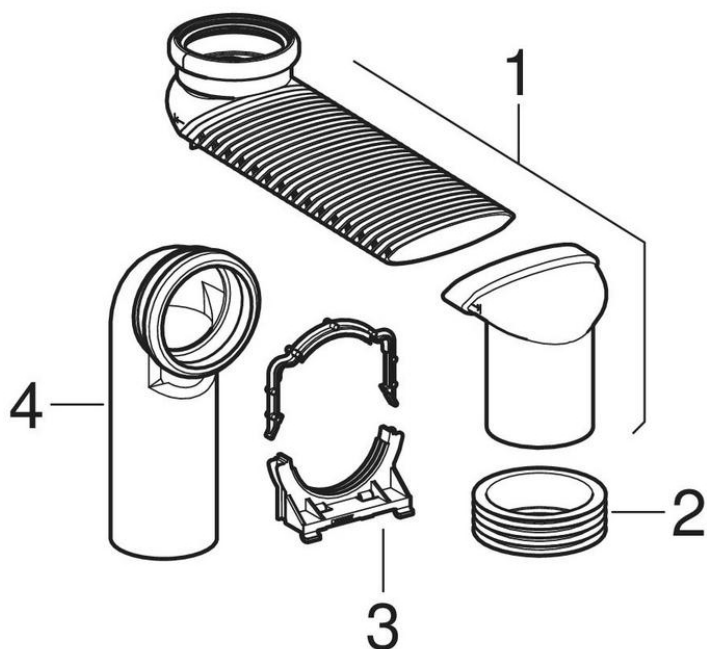

Geberit Monolith -liitännäsarjat seinä-WC:tä varten, ABS-muovisella S-lukolla

2010 -

OminaisuuDET

Valmistusvuosi

| 2010

Koskee tuotetta

131.088.29.1

#	Tuotenro	LVI nro.	Nimike	Korvaa tuotteen
2	241.722.00.1		Geberit-mansetti S-lukolle PVC/ABS-materiaalia: d=110 / 90mm	
3	242.012.00.1	5756289	Geberit-putkikannake WC-viemäröintikäyrälle	240.972.00.1