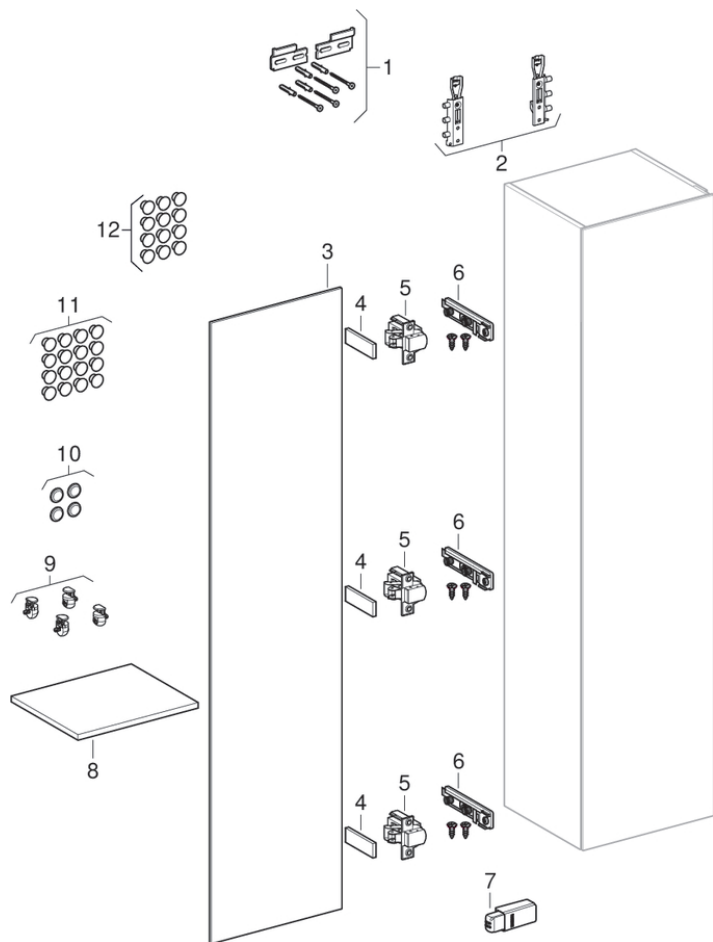

Korkeat kaapit ovella (Geberit Xeno², 420)

2014 -

Tuotemerkki Geberit, Sphinx, Keramag

Sarja 420, Xeno²

Ominaisudet

Valmistusvuosi

2014

Koskee tuotetta

500.503.01.1 500.503.43.1 500.503.00.1

#	Tuoteno	Nimike	Korvaa tuotteen	Huomautukset
1	595577000	Geberit-kiinnitystarvikkeet	597262000	
2	595352000	Geberit -kaappipustinsarja (2 kpl)	597260000, 597261000, 598940000	
3	595469000	Geberit-ovi korkeaan kaappiin: Valkoinen		
3	595470000	Geberit-ovi korkeaan kaappiin: Greige		
3	595471000	Geberit-ovi korkeaan kaappiin: Harmaa		
4	243.838.00.1	Geberit-suojakansi saranalle		
5	597223000	Geberit-ovisarana		
6	595404000	Geberit-asennuslevy		
7	243.837.00.1	Geberit-ovivaimennin alakaappiin		
8	595478000	Geberit-hylly korkeaan kaappiin		
9	598931000	Geberit-hyllypulttisarja korkeaan kaappiin		
10	596936000	Geberit-suojakansisarja (4 kpl): Valkoinen		
10	598936000	Geberit-suojakansisarja (4 kpl): Hopeanvärinen		
11	598933000	Geberit-peitekansisarja (4 kpl): d=5mm, Valkoinen		
11	598939000	Geberit-peitekansisarja (4 kpl): Harmaa		Greigelle
12	244.435.00.1	Geberit-suojakansisarja kartioaukoille (12 kpl): Laava, d=5mm	595402000	