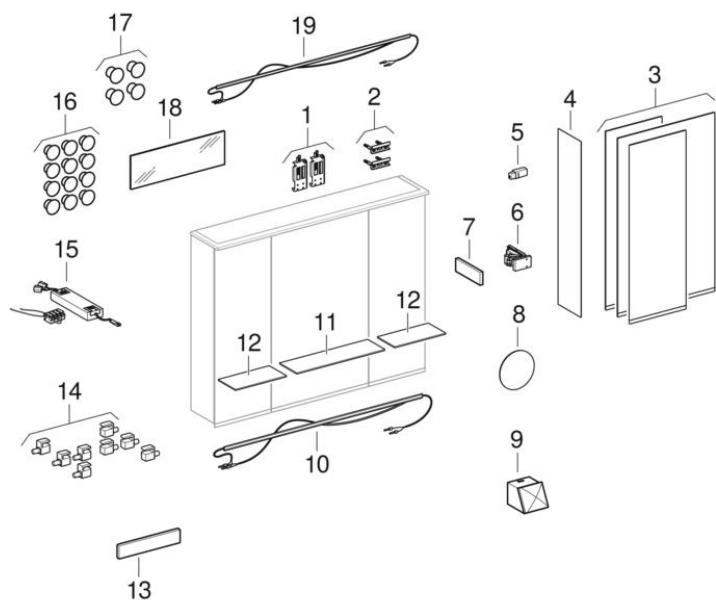

Peilikaapit valaistuksella ja kolmella ovella (Geberit Option, Option Plus, Linéo 2)

2015 -

Tuotemerkki Geberit, Keramag, Allia

Sarja Option Plus

Malli Linéo 2

Ominaisuudet

Valmistusvuosi

2015

Koskee tuotetta

500.592.00.1 500.594.00.1

| # | Tuotenro | LVI nro. | Nimike | Korvaa tuotteen | Huomautukset |
|----|--------------|----------|---|-----------------|--------------|
| 1 | 243.764.00.1 | | Geberit-kaappiripustinsarja peilikaapille | 595327000 | |
| 1 | 595152000 | | Geberit-kaappiripustinsarja | | Vanha versio |
| 2 | 243.765.00.1 | | Geberit-ripustinsarja peilikaapin asennuslevyille | 595328000 | |
| 2 | 595153000 | | Geberit-kiinnitystarvike | | Vanha versio |
| 3 | 595199000 | | Geberit-ovisarja Option Plus -peilikaapille: B=90cm | | |
| 3 | 595201000 | | Geberit-ovisarja Option Plus -peilikaapille: B=120cm | | |
| 4 | 595171000 | | Geberit-sivupeili Option Plus -peilikaappiin | | |
| 5 | 243.837.00.1 | | Geberit-ovivaimennin alakaappiin | | |
| 6 | 595154000 | | Geberit-sarana peilikaappiin | | |
| 7 | 243.838.00.1 | | Geberit-suojakansi saranalle | | |
| 8 | 510100000 | 6018353 | Geberit-suurennuspeili | 595197000 | |
| 9 | 501030000 | 6018349 | Geberit -pistorasia USB-liitännällä: Pistokemalli=CEE 7/16, Antrasiitti | 595346000 | |
| 10 | 595187000 | | Geberit-alavalosarja Option Plus -peilikaappiin, vanha: B=90cm | | Vanha versio |
| 10 | 595195000 | | Geberit-alavalosarja Option Plus -peilikaappiin, vanha: B=120cm | | Vanha versio |
| 10 | 595343000 | | Geberit-alavalosarja Option Plus -peilikaappiin: B=90cm | | |
| 10 | 595344000 | | Geberit-alavalosarja Option Plus -peilikaappiin: B=120cm | | |
| 11 | 595182000 | | Geberit-lasihylly keskelle Option Plus -peilikaappiin: B=90cm | | |