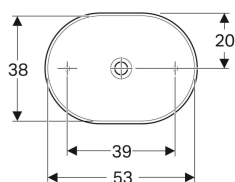

## Geberit VariForm -tason päälle asennettava pesuallas, ellipsi

Esimerkkikuva

### Tekniset tiedot

Materiaali | Fine fireclay

Tuotenro	LVI nro.	Väri / pinta	Hanareikä	Ylivuoto	B	H	T
500.774.01.2	5618506	Valkoinen	Ei ole	Ei ole	55 cm	15.8 cm	40 cm
500.774.00.2 *	5618507	Valkoinen / KeraTect	Ei ole	Ei ole	55 cm	15.8 cm	40 cm