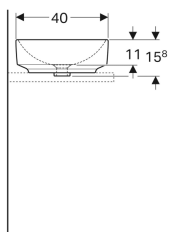

## Geberit VariForm -tason päälle asennettava pesuallas, ellipsi

Esimerkkikuva

### Tekniset tiedot

Materiaali | Fine fireclay

Tuotenro	LVI nro.	Väri / pinta	Hanareikä	Ylivuoto	B	H	T
500.774.01.2	5618506	Valkoinen	Ei ole	Ei ole	55 cm	15.8 cm	40 cm
500.774.00.2 *	5618507	Valkoinen / KeraTect	Ei ole	Ei ole	55 cm	15.8 cm	40 cm