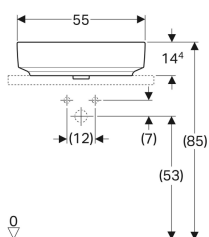

Käyttötarkoitukset

- Asennettavaksi pöytätasoihin

Ominaisuudet

- Sopii kaikkiin VariForm-kylpyhuonekalusteisiin

Toimituksen sisältö

- Kiinnitystarvikkeet

- Ellipsi
- Helppo asentaa mukana toimitetun kaavaimen avulla

Tekniset tiedot

Materiaali | Fine fireclay

Tuotenro	LVI nro.	Väri / pinta	Hanareikä	Ylivuoto	B	H	T
500.774.01.2	5618506	Valkoinen	Ei ole	Ei ole	55 cm	15.8 cm	40 cm
500.774.00.2 *	5618507	Valkoinen / KeraTect	Ei ole	Ei ole	55 cm	15.8 cm	40 cm

* Tilauskohtainen tuotanto

Tarvikkeet

- Geberit-pohjaventtiili vapaalla tulolla ja venttiilisuojoilla
- Geberit-pohjaventtiili vapaalla tulolla, sihti