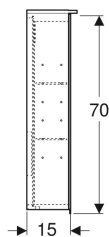

Ominaisuudet

- Soveltuu kaikkiin kylpyhuonesarjoihin
- LED-valo
- Epäsuora valaistus
- Hipaisukytkin ylemmälle valolle
- Hipaisukytkin alemmalle valolle
- Pistorasia
- USB-liitäntä
- Rungon sivut peililasia
- Peili takaseinässä
- Kosteudenkestävä
- Kolmella ovelle
- Omissa peilit molemmin puolin
- Keskioven saranapuoli oikea
- Vetimetön avaus

- Siirrettävät lasihyllyt
- Magneettipidike
- Suurennuspeili

Tekniset tiedot

IP-luokitus	IP44
Nimellisjännite	230 V AC
Verkkotaajuus	50 Hz
Käyttöjännite	12 V DC
Lähtöjännite	12 V DC
Materiaali	Lujapuristettu kolmikerroksinen lastulevy
Energiatehokkuusluokka	A++
Valon väri	4200 K

Toimituksen sisältö

- Peilikaappi
- 6 lasihyllyä
- Suurennuspeili
- Magneettipidike
- Kiinnitystarvikkeet

Tuotenumero	LVI nro.	Väri / pinta	B	B1	B2	B3	H	T	Suojausluokka	Teho	Pistokemalli	Pistorasia	Valovirta	Valovirta, epäsuora
500.594.00.1	6018317	Runko: ulkopuolella peililasi Ovet: sisä- ja ulkopuolella peililasi	90 cm	86.4 cm	41.4 cm	24 cm	70 cm	17.2 cm	I	14.5 W	CEE 7/4 (Schuko)	CEE 7/3 (Schuko)	1470 lm	560 lm
500.592.00.1	6018318	Runko: ulkopuolella peililasi Ovet: sisä- ja ulkopuolella peililasi	120 cm	114.6 cm	49.4 cm	35 cm	70 cm	17.2 cm	I	19 W	CEE 7/4 (Schuko)	CEE 7/3 (Schuko)	1890 lm	770 lm

Tarvikkeet

- Geberit-magneettipidike
- Geberit-suurennuspeili

- Yksi pistorasia peilikaapille 90 cm Kaksi pistorasiaa peilikaapille 120 cm