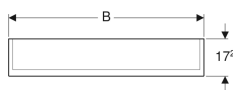

Ominaisuudet

- Soveltuu kaikkiin kylpyhuonesarjoihin
- LED-valo
- Epäsuora valaistus
- Hipaisukytkin ylemmälle valolle
- Hipaisukytkin alemmalle valolle
- Pistorasia
- USB-liitäntä
- Rungon sivut peililasia
- Peili takaseinässä
- Kosteudenkestävä
- Kolmella ovelle
- Omissa peilit molemmin puolin
- Keskioven saranapuoli oikea
- Vetimetön avaus

- Siirrettävät lasihyllyt
- Magneettipidike
- Suurennuspeili

Tekniset tiedot

IP-luokitus	IP44
Nimellisjännite	230 V AC
Verkkotaajuus	50 Hz
Käyttöjännite	12 V DC
Lähtöjännite	12 V DC
Materiaali	Lujapuristettu kolmikerroksinen lastulevy
Energiatehokkuusluokka	A++
Valon väri	4200 K

Toimituksen sisältö

- Peilikaappi
- 6 lasihyllyä
- Suurennuspeili
- Magneettipidike
- Kiinnitystarvikkeet

Tuotenumero	LVI nro.	Väri / pinta	B	B1	B2	B3	H	T	Suojausluokka	Teho	Pistokemalli	Pistorasia	Valovirta	Valovirta, epäsuora
500.594.00.1	6018317	Runko: ulkopuolella peililasi Ovet: sisä- ja ulkopuolella peililasi	90 cm	86.4 cm	41.4 cm	24 cm	70 cm	17.2 cm	I	14.5 W	CEE 7/4 (Schuko)	CEE 7/3 (Schuko)	1470 lm	560 lm
500.592.00.1	6018318	Runko: ulkopuolella peililasi Ovet: sisä- ja ulkopuolella peililasi	120 cm	114.6 cm	49.4 cm	35 cm	70 cm	17.2 cm	I	19 W	CEE 7/4 (Schuko)	CEE 7/3 (Schuko)	1890 lm	770 lm

Tarvikkeet

- Geberit-magneettipidike
- Geberit-suurennuspeili

- Yksi pistorasia peilikaapille 90 cm Kaksi pistorasiaa peilikaapille 120 cm