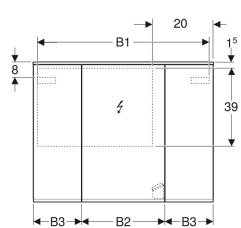

Ominaisuudet

- Soveltuu kaikkiin kylpyhuonesarjoihin
- LED-valo
- Epäsuora valaistus
- Hipaisukytkin ylemmälle valolle
- Hipaisukytkin alemmalle valolle
- Pistorasia
- USB-liitäntä
- Rungon sivut peililasia
- Peili takaseinässä
- Kosteudenkestävä
- Kolmella ovelle
- Omissa peilit molemmin puolin
- Keskioven saranapuoli oikea
- Vetimetön avaus

- Siirrettävät lasihyllyt
- Magneettipidike
- Suurennuspeili

Tekniset tiedot

IP-luokitus	IP44
Nimellisjännite	230 V AC
Verkkotaajuus	50 Hz
Käyttöjännite	12 V DC
Lähtöjännite	12 V DC
Materiaali	Lujapuristettu kolmikerroksinen lastulevy
Energiatehokkuusluokka	A++
Valon väri	4200 K

Toimituksen sisältö

- Peilikaappi
- 6 lasihyllyä
- Suurennuspeili
- Magneettipidike
- Kiinnitystarvikkeet

Tuotenumero	LVI nro.	Väri / pinta	B	B1	B2	B3	H	T	Suojausluokka	Teho	Pistokemalli	Pistorasia	Valovirta	Valovirta, epäsuora
500.594.00.1	6018317	Runko: ulkopuolella peililasi Ovet: sisä- ja ulkopuolella peililasi	90 cm	86.4 cm	41.4 cm	24 cm	70 cm	17.2 cm	I	14.5 W	CEE 7/4 (Schuko)	CEE 7/3 (Schuko)	1470 lm	560 lm
500.592.00.1	6018318	Runko: ulkopuolella peililasi Ovet: sisä- ja ulkopuolella peililasi	120 cm	114.6 cm	49.4 cm	35 cm	70 cm	17.2 cm	I	19 W	CEE 7/4 (Schuko)	CEE 7/3 (Schuko)	1890 lm	770 lm

Tarvikkeet

- Geberit-magneettipidike
- Geberit-suurennuspeili

- Yksi pistorasia peilikaapille 90 cm Kaksi pistorasiaa peilikaapille 120 cm