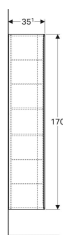

Geberit Xeno² -korkea kaappi yhdellä ovella ja sisäpeilillä

Esimerkkikuva

Ominaisuudet

- Kiinnitys seinään
- Yhdellä ovella
- Pehmeästi sulkeutuva ovi
- Kaksi kiinteää hyllyä
- Neljä siirrettävää hyllyä

- Saranapuoli vasen tai oikea
- Kosteudenkestävä
- Peili oven sisäpuolella
- Toimitetaan esikoottuna

Tekniset tiedot

Materiaali | Lujapuristettu kolmikerroksinen lastulevy

Toimituksen sisältö

- 4 siirrettävää hyllyä
- Kiinnitystarvikkeet

Tuotenro	LVI nro.	Väri / pinta	B	H	T
500.503.01.1	6018245	Valkoinen / Pinnoitettu, korkeakiilto	40 cm	170 cm	35.1 cm
500.503.00.1	6018247	Greige / Pinnoitettu, matta	40 cm	170 cm	35.1 cm
500.503.43.1	6018246	Sculturan harmaa / Puukuvioitu melamiini	40 cm	170 cm	35.1 cm