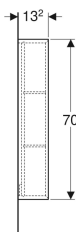

## Geberit iCon -avohylly, suorakulmainen

Esimerkkikuva

### Toimituksen sisältö

- Seinäkaappi

- Kiinnitystarvikkeet

Tuotenumero	LVI nro.	Väri / pinta	B	H	T	
502.320.01.1	6018705	Valkoinen / Pinnoitettu, korkeakiilto	22.5 cm	70 cm	13.2 cm	Uusi
502.320.01.3	6018706	Valkoinen / Pinnoitettu, matta	22.5 cm	70 cm	13.2 cm	Uusi
502.320.JK.1	6018707	Laava / Pinnoitettu, matta	22.5 cm	70 cm	13.2 cm	Uusi
502.320.JL.1	6018708	Hiekanharmaa / Pinnoitettu, korkeakiilto	22.5 cm	70 cm	13.2 cm	Uusi
502.320.JH.1	6018709	Tammi / Puukuvioitu melamiini	22.5 cm	70 cm	13.2 cm	Uusi
502.320.JR.1	6018710	Hikkoripuu / Puukuvioitu melamiini	22.5 cm	70 cm	13.2 cm	Uusi