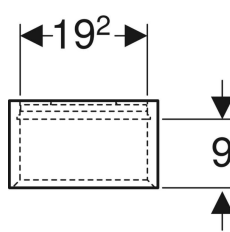

## Geberit iCon -avohylly, suorakulmainen

Esimerkkikuva

### Toimituksen sisältö

- Seinäkaappi

- Kiinnitystarvikkeet

Tuotenumero	LVI nro.	Väri / pinta	B	H	T	
502.320.01.1	6018705	Valkoinen / Pinnoitettu, korkeakiilto	22.5 cm	70 cm	13.2 cm	Uusi
502.320.01.3	6018706	Valkoinen / Pinnoitettu, matta	22.5 cm	70 cm	13.2 cm	Uusi
502.320.JK.1	6018707	Laava / Pinnoitettu, matta	22.5 cm	70 cm	13.2 cm	Uusi
502.320.JL.1	6018708	Hiekanharmaa / Pinnoitettu, korkeakiilto	22.5 cm	70 cm	13.2 cm	Uusi
502.320.JH.1	6018709	Tammi / Puukuvioitu melamiini	22.5 cm	70 cm	13.2 cm	Uusi
502.320.JR.1	6018710	Hikkoripuu / Puukuvioitu melamiini	22.5 cm	70 cm	13.2 cm	Uusi