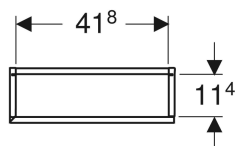

### Ominaisuudet

- Kiinnitys seinään
- Yhdellä ovella
- Pehmeästi sulkeutuva ovi
- Vedin ja push Open -mekanismi avaamista varten
- Viisi siirrettävää lasihyllyä
- Peili oven sisäpuolella

- Kaksi kiinteää hyllyä
- Saranapuoli vasen tai oikea
- Oven avautumiskulma 155°
- Kosteudenkestävä
- Toimitetaan esikoottuna