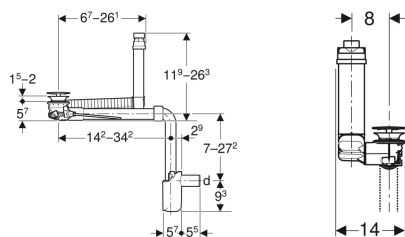

**Geberit-pesualtaan viemäröintisarja Clou, tilaa säästävä malli, slim design, vipukäyttöinen, pohjaventtiilin kannella**

Esimerkkikuva

**Käyttötarkoitukset**

- Pesualtasiin ilman näkyvää ylivuotoa
- Pesualtasiin, joiden materiaalin paksuus on 15–20 mm pohjaventtiilin alueella
- Tilaa säästävään asennukseen alakaapillisiin pesualtasiin ilman vesilukon syvennystä
- Tilaa säästävään asennukseen alakaapillisiin pesualtasiin

**Ominaisuudet**

- Laadunvalvonta standardin EN 274-3 mukaisesti

**Toimituksen sisältö**

- Pohjaventtiili
- Liitoskäyrä 90° PP
- Käyttövipu
- Mansetti EPDM-kumia

- Hygieeninen optimaalisen virtauksen ansiosta
- Suljettava pohjaventtiili
- Käyttö nostotangolla
- Piilotettu ylivuototoiminto
- Pituus ja korkeus mukautettavissa pesualtaan mukaan
- Sisäänrakennetulla hiussihdillä

**Tekniset tiedot**

Hajulukon korkeus	50 mm
Materiaali	Kromattu messinki/muovi

- Tulppa
- Pullovesilukko
- Pohjaventtiilin kansi
- Pesualtaan kytkentäsarja

Tuotenro	LVI nro.	Väri / pinta	d, Ø	
152.049.21.1	6589023	Kromattu	32 mm	Uusi

- Pesualtaissa, joissa materiaalin paksuus on 8–15 mm pohjaventtiilin alueella, on käytettävä lisäksi tasotiivistettä, tuotenro 245.413.00.1.