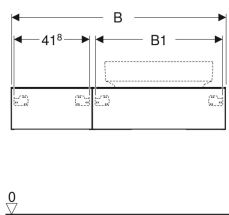

## Geberit VariForm -alakaappi tason päälle asennettavalle pesualtaalle, kahdella laatikolla, laskutasolla ja vesilukolla

Esimerkkikuva

### Ominaisuudet

- Sopii kaikkiin VariForm-maljapesualtaisiin
- Kiinnitys seinään
- Kahdella laatikolla
- Push Open -mekanismilla
- Hitaasti sulkeutuva laatikosto
- Laatikko ei sisällä aukkoa vesilukolle

- Kosteudenkestävä
- Toimitetaan esikoottuna
- Peitelevy kompaktilaminaattia
- Maljapesuallas voidaan asentaa vasemmalle tai oikealle