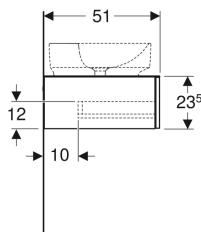

## Geberit VariForm -alakaappi tason päälle asennettavalle pesualtaalle, kahdella laatikolla, laskutasolla ja vesilukolla

Esimerkkikuva

### Ominaisuudet

- Sopii kaikkiin VariForm-maljapesualtaisiin
- Kiinnitys seinään
- Kahdella laatikolla
- Push Open -mekanismilla
- Hitaasti sulkeutuva laatikosto
- Laatikko ei sisällä aukkoa vesilukolle

- Kosteudenkestävä
- Toimitetaan esikoottuna
- Peitelevy kompaktilaminaattia
- Maljapesuallas voidaan asentaa vasemmalle tai oikealle